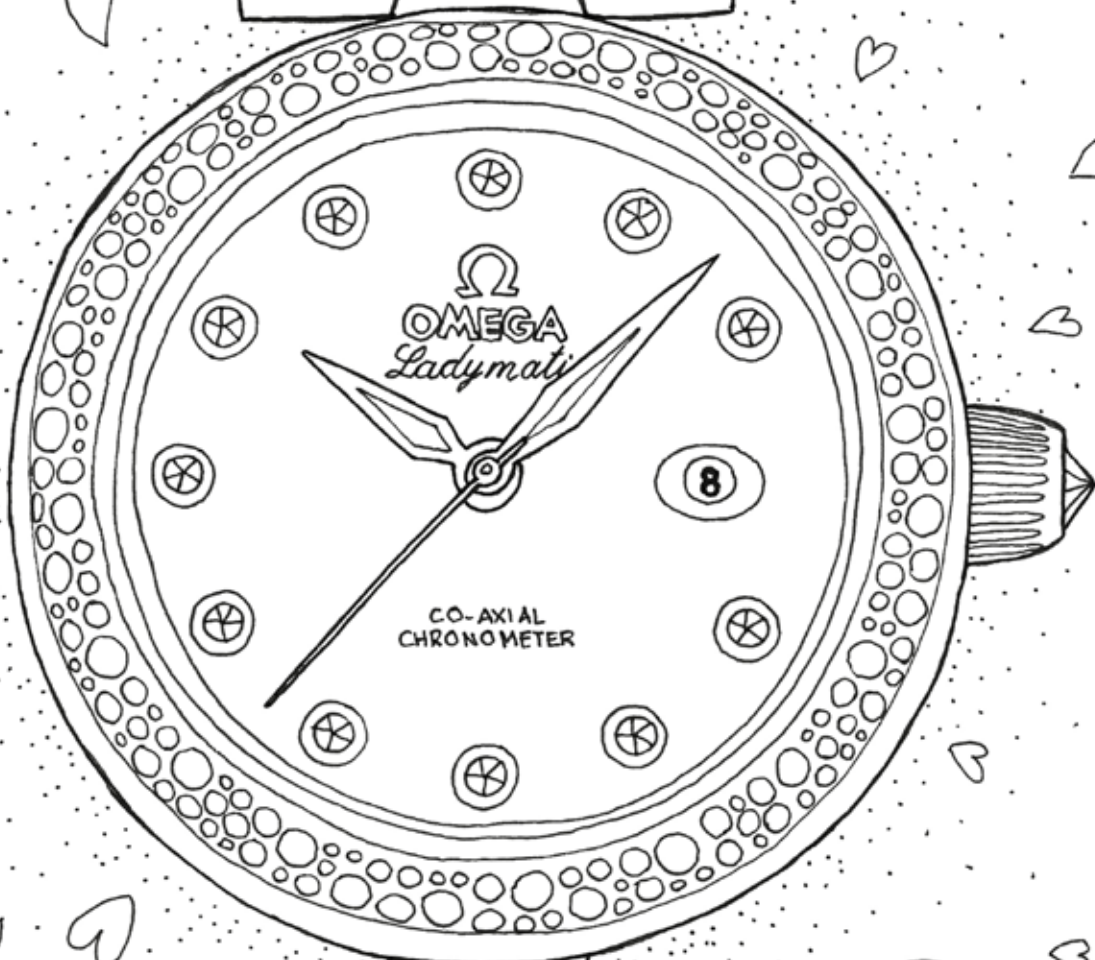

# The Moon

Ω  
OMEGA  
DE VILLE

8

CO AXIAL  
CHRONOMETER